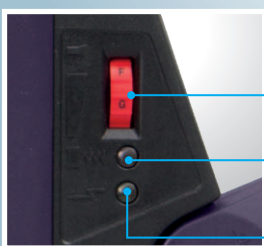

BP 860CE

SPARKY

HD PROFESSIONAL

Перфоратор SDS-max - 8 kg

Доставя се с:

Куфар, допълнителна ръкохватка, ограничител на дълбочината на пробиване, туба с грес, кърпа за почистване на машината.

HEAVY DUTY

Технически данни

Модел:	BP 860CE
Консумирана мощност:	1400 W
Макс. диаметър на свредло, бетон:	52 mm
Макс. диаметър на боркорона, бетон:	140 mm
Скорост на въртене:	120–250 min ⁻¹
Скорост на въртене в режим High power:	280 min ⁻¹
Брой на ударите:	1170–2435 min ⁻¹
Брой на ударите в режим "High Power":	2800 min ⁻¹
Енергия на удара (процедура EPTA 05):	10 J
Енергия на удара в режим "High Power" (процедура EPTA 05):	12 J
Въртящ момент:	140 Nm
Тегло:	8 kg